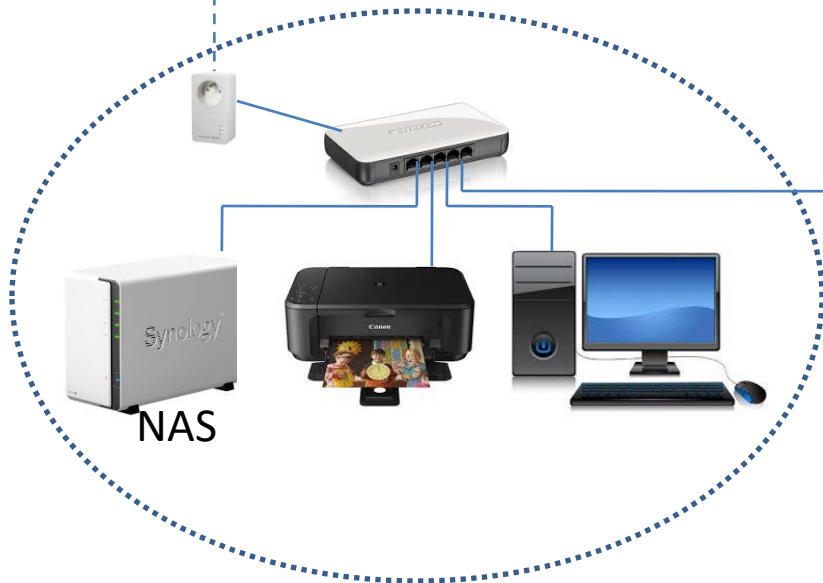

NAS

Salon

CPL

Bureau

NAS

Salle de projection

Home
cinéma

Salon

Appareils mobiles

CPL

Bureau

Salle de projection

Salon

Appareils mobiles

- Internet
- Accès aux ressources partagées: disques dur, imprimante
- Pilotage TV via la Box : réglages, enregistrement, live, vidéos et photos stockées sur le NAS
- Pilotage son : réglages, musique stockée sur le NAS, Web radio, envoi de la musique stocké sur iPad (Air Play)