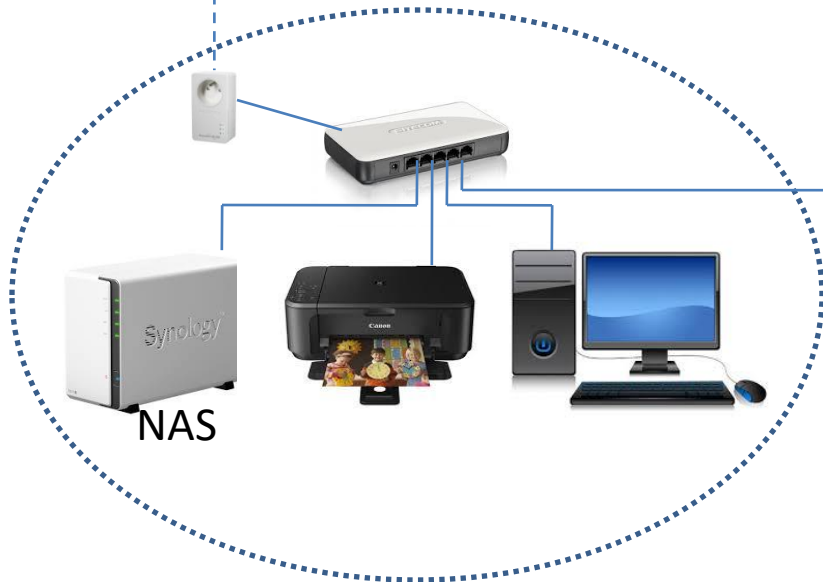

NAS

Salon

CPL

Bureau

NAS

Salle de projection

Home
cinéma

Salon

Appareils mobiles

CPL

Bureau

Salle de projection

Salon

Appareils mobiles

- Internet
- Accès aux ressources partagées: disques dur, imprimante
- Pilotage TV via la Box : réglages, enregistrement, live, vidéos et photos stockées sur le NAS
- Pilotage son : réglages, musique stockée sur le NAS, Web radio, envoi de la musique stocké sur iPad (Air Play)