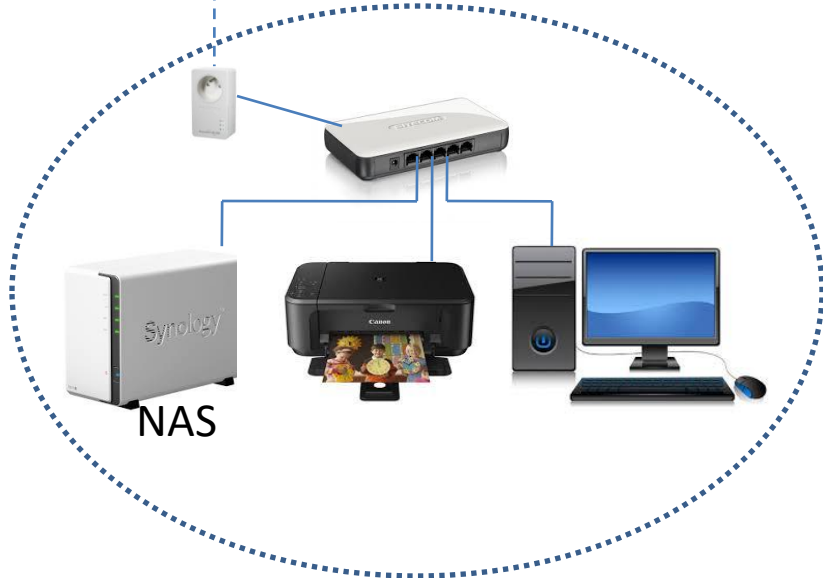

NAS

Salon

CPL

Bureau

NAS

Salle de projection

Home
cinéma

Salon

Appareils mobiles

CPL

Bureau

Salle de projection

Salon

Appareils mobiles

- Internet
- Accès aux ressources partagées: disques dur, imprimante
- Pilotage TV via la Box : réglages, enregistrement, live, vidéos et photos stockées sur le NAS
- Pilotage son : réglages, musique stockée sur le NAS, Web radio, envoi de la musique stocké sur iPad (Air Play)